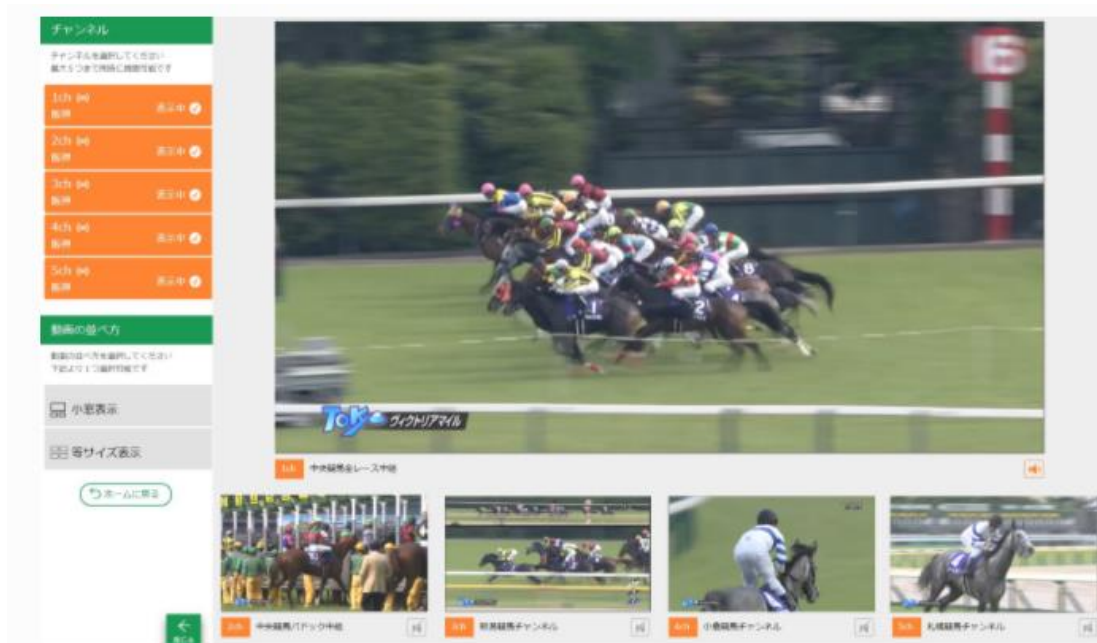

※3ch～5ch では司会進行、パドック解説等はありません。また、レース実況、馬場入場、VTR 配信時以外は音声はございません

※3ch～5ch ではスマートフォン・タブレットにおける音声モードはご利用いただけません。

※3ch～5ch では、一部、競馬場・WINS に来場のお客様向けのご案内がございます。

（スマートフォンでの新しい画面）

（パソコン・タブレットでの新しい画面）

※タブレットでは「複数チャンネルモード」のボタンは表示されません。

## 2. 複数チャンネルモード

パソコンでは最大 5ch を同時に視聴できる「複数チャンネルモード」を搭載いたしました。表示方法は【小窓表示】、【等サイズ表示】が選択でき、視聴するチャンネルも自由にカスタマイズ可能です。

※上記は小窓表示時。

※Internet Explorer11 ではご利用いただけません。

※ネットワーク環境、再生のタイミング、パソコンのスペック等により ch ごとで時差が生じます。